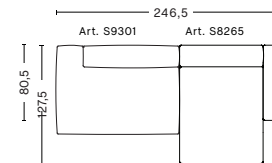

W246,5 x D80,5/95,5 x H37/67 cm

**102141 / 2,5 SEATER COMB. 2
RIGHT LOW ARMREST**

Upholstery	DKK
Fabric group 1	14.898
Fabric group 2	15.048
Fabric group 3	15.298
Fabric group 4	15.548
Fabric group 5	22.348
Fabric group 6	35.298

W246,5 x D80,5/95,5 x H37/67 cm

**102142 / 2,5 SEATER COMB. 3
LEFT LOW ARMREST**

Upholstery	DKK
Fabric group 1	15.998
Fabric group 2	16.148
Fabric group 3	16.398
Fabric group 4	16.648
Fabric group 5	22.648
Fabric group 6	33.248

W246,5 x D80,5/127,5 x H37/67 cm

**102143 / 2,5 SEATER COMB. 3
RIGHT LOW ARMREST**

Upholstery	DKK
Fabric group 1	15.998
Fabric group 2	16.148
Fabric group 3	16.398
Fabric group 4	16.648
Fabric group 5	22.648
Fabric group 6	33.248