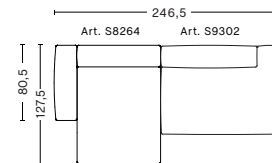

W228 x D80,5/95,5 x H37/67 cm

**102140 / 2,5 SEATER COMB. 2
LEFT LOW ARMREST**

Upholstery	DKK
Fabric group 1	14.898
Fabric group 2	15.048
Fabric group 3	15.298
Fabric group 4	15.548
Fabric group 5	22.348
Fabric group 6	35.298

W246,5 x D80,5/95,5 x H37/67 cm

**102141 / 2,5 SEATER COMB. 2
RIGHT LOW ARMREST**

Upholstery	DKK
Fabric group 1	14.898
Fabric group 2	15.048
Fabric group 3	15.298
Fabric group 4	15.548
Fabric group 5	22.348
Fabric group 6	35.298

W246,5 x D80,5/95,5 x H37/67 cm

**102142 / 2,5 SEATER COMB. 3
LEFT LOW ARMREST**

Upholstery	DKK
Fabric group 1	15.998
Fabric group 2	16.148
Fabric group 3	16.398
Fabric group 4	16.648
Fabric group 5	22.648
Fabric group 6	33.248